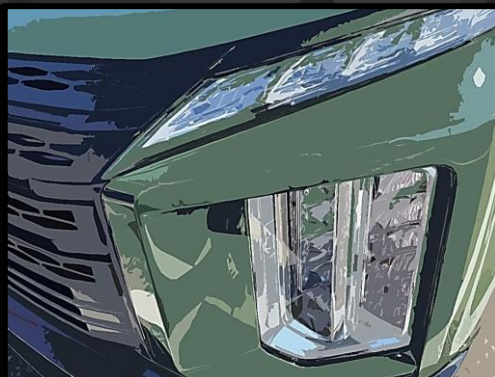

DELICA

D:5

COMPLITE MODEL

Color change

Sand Beige

Army Green

Smoky Blue

アウターペイントでオリジナルカラーを楽しむ!

アウターペイントとはオリジナルカラーの一部を意図的に残し、インナー部分の塗装を残すことでリーズナブルな価格でボディのカラーチェンジを実現します。

SLIDE LUGGAGE with BED KIT for DELICA

ラゲッジスペースを有効活用!

ベッドキット下は空間を確保し、荷物の収納には絶好のスペース。しかし、奥に積み込んだ荷物の取り出しや荷物の確認等、何かと不便な場合もあります。そこで活躍するのがスライドラゲッジ。荷物の収納、取り出しはトレイを手前に引くだけで簡単設計。キャンプ時にはテーブルとしても大活躍します。

※要サードシート取り外し。ステップとしての使用は厳禁。

デリカD:5用 スライドラゲッジ+ベッドキット

¥ 198,000 [税込] ※取付工賃は含まれておりません。